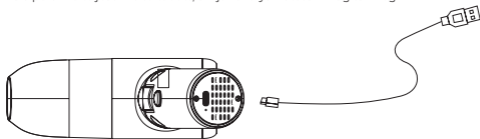

## KAPCSOLÓDÁS

A USB-C típusú kábellel töltsse fel a porszívót a LED-kijelző villogni fog. Ha a porszívó teljesen feltöltődött, a kijelző folyamatosan világítani fog.

\* Ha a porszívó teljesen feltöltődött, a jelzőfény bekapcsolva marad.