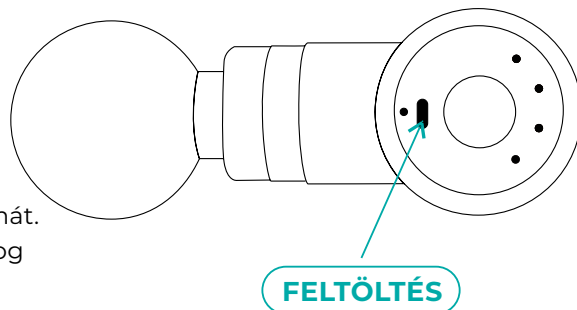

TÖLTÉS

9

- Az első használat előtt töltsse fel teljesen az akkumulátort körülbelül 4 órán keresztül.
- Csatlakoztassa az egyenáramú adaptert (5V/1A) a töltőporthoz, és csatlakoztassa a töltőkábelt a fali aljzatba.
- Amint az adapter csatlakoztatva van, a készüléken lévő zöld LED villogni kezd az aktív töltést jelezve.
- A teljes töltést az jelzi, amikor a zöld LED abbahagyja a villogást, és egyenletesen világítani kezd.
- Az akkumulátor bármikor, bármilyen töltöttségi szinten újratölthető.
- Nem ajánlott az akkumulátort teljesen lemeríteni.
  Az akkumulátor teljes lemerítése jelentősen lerövidíti az élettartamát.
- Az akkumulátor lemerülését jelzi, hogy a zöld LED gyorsabban villog működés közben, és az üzemidő 10 percről rövidebbre csökken.
- Az akkumulátor átlagos élettartama legfeljebb 4 óra az első sebességi szint alapján. Az akkumulátor élettartama csökken, ha magasabb sebességfokozatot használ.

TIPPEK

A készüléket használaton kívül is teljesen feltöltve kell tartani. Ez segít meghosszabbítani a készülék akkumulátorának élettartamát. Az akkumulátor körülbelül 2 évig bírja teljes feltöltéssel. Azonban azt javasoljuk, hogy félévente ellenőrizze az akkumulátort, és szükség esetén töltsse fel teljesen.