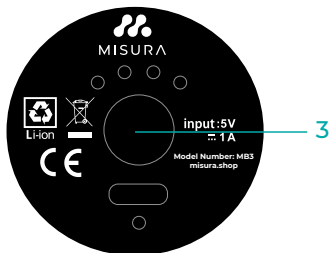

PARAMÉTEREK

2

1. Kivehető, cserélhető fejek. Erős húzással eltávolítható
2. Nagy sebességű kefe nélküli motor
3. Bekapcsoló/Kikapcsoló gomb
4. Akkumulátor állapotjelző LED (kék)
5. Frekvenciaszint-jelző LED (kék)
6. USB töltőport – DV 5V/1A

Termék neve	MB3 masszázskészülék
Akkumulátor	Li-ion 2 000 mAh
Használati idő	3-4 óra
Töltési idő	4 óra
Sebesség	1,200-2,800 fordulat/perc
Szintek	4 sebesség
Impulzusok/ütések	6 mm
Súly	465 g / 800 g
Méretek	14,5 × 9 × 4,5 cm