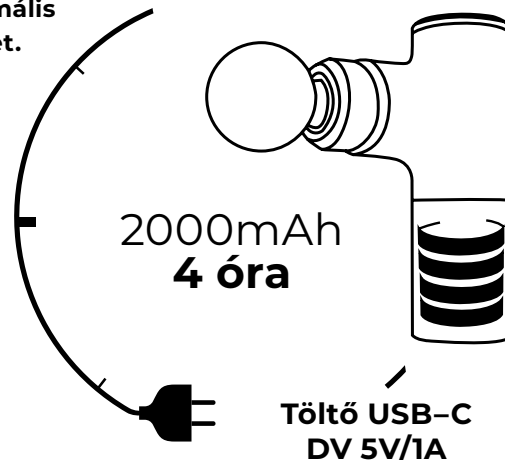

Hosszabb akkumulátor élettartam. Powerbank funkciók a mobiltelefonhoz

A MISURA MB3 masszírozó 2000 mAh-es lítium akkumulátorral van felszerelve az energiatároláshoz, akár 4 órás élettartammal. Az akkumulátor teljes feltöltése körülbelül 3 órát vesz igénybe. Az egyedi tervezési technológiának köszönhetően a készülék nagy teljesítményt ér el minimális energiafogyasztás mellett.

A MISURA MB3 masszírozó USB-C szabványú telefonadapterrel vagy **DV 5V/1A** adapterrel tölthető (nincs a tartozékokban). Ezenkívül a készülék powerbank-ként is használható mobiltelefonok töltéséhez (ez a funkció nem vonatkozik az Apple termékekre).

FIGYELMEZTETÉS: Mindig olyan adaptert használjon, amelynek maximális kimeneti áramerőssége 1A! Ellenkező esetben a készülék tönkremehet.

Ez az egyedülálló funkció teszi a MISURA MB3 készüléket ideális eszközzé az utazáshoz.

Intelligens leállítási funkció

A masszírozó használatának időtartama a test különböző részeihez képest változik. Annak érdekében, hogy elkerülje a túl hosszú masszázsidőt a test egyik részén, és az izmok és a csontok esetleges károsodását, a masszírozó Smart Shutdown Time funkcióval van felszerelve. Automatikusan leáll 10 perc folyamatos használat után. Ez megvédi a testét és meghosszabbítja a készülék élettartamát.