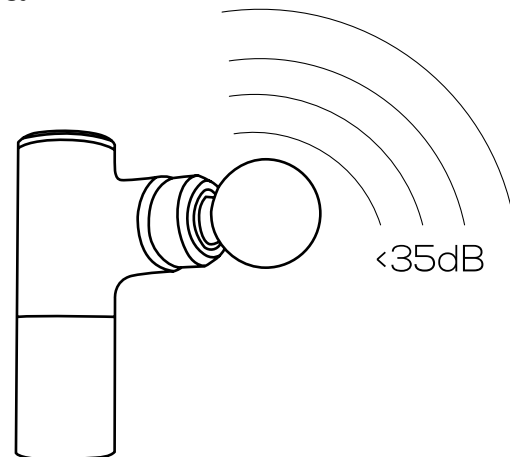

Négyfokozatú frekvenciakonverzió és intelligens nyomásérzékelő technológia

A készüléket tudományosan tervezték, figyelembe véve a felhasználó egyedi igényeit. A változtatható négyfokozatú frekvencia átalakítás és az intelligens rezgésnyomás-érzékelő mód tökéletesen alkalmazkodik a felhasználók egyéni igényeihez. Akár egy mindennapi, nyugtató és pihentető masszázsról, vagy egy mély szakember általi intenzív masszázsról van szó, mindig megtalálja a megfelelő fokozatot.

Csendes üzemmód. Élvezze a kikapcsolódás pillanatát

A csúcscategóriás kefe nélküli motor új generációs zajcsökkentő technológiával van felszerelve, amely mindössze 35 decibelre szabályozza a zajt. Ez garantálja a készülék csendes működését, bárhol is használja azt. Legyen az edzőterem, öltöző, vagy például az iroda csendjében, vagy otthon. Hagyja, hogy a fáradtság csillapodjon a csendben, és adja meg testének és lelkének ezt a békés kikapcsolódást.