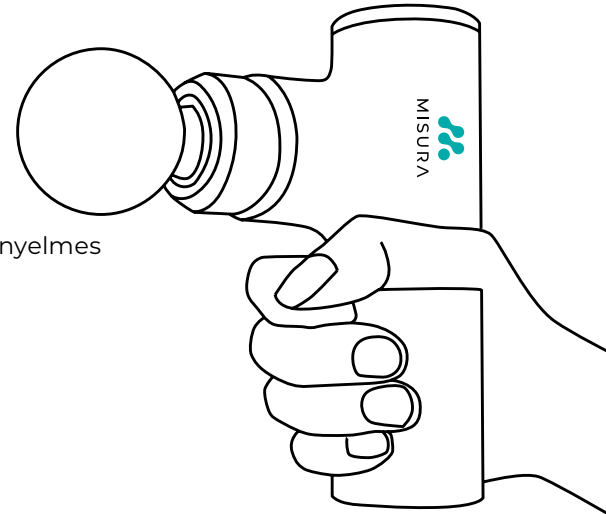

ELŐNYÖK

4

Modern T-alakú kialakítás

A karcsú, innovatív és ergonomikus csúszásgátló fogantyú a készülék kényelmes fogását és könnyű kezelhetőségét teszi lehetővé.

A termék vonzerejét a kiváló minőségű fémes kialakítás hangsúlyozza, amelyet a letisztult T-alakú vonalak fokoznak.

Nagy erő közvetlenül a test mélyére

A pontos belső egyensúlynak köszönhetően a MISURA MB3 akár 2800 fordulat/perc teljesítményt tud nyújtani, nagyon alacsony energiafogyasztással. Ez az erőteljes energiaforrás akár 6 mm mélységig érinti az izomcsoportokat. Gyorsan feloldja a fizikai erőfeszítés során keletkezett tejsavat, megnyújtja az összes izomsejtet, ami megkönnyebbülést okoz az egész testben.