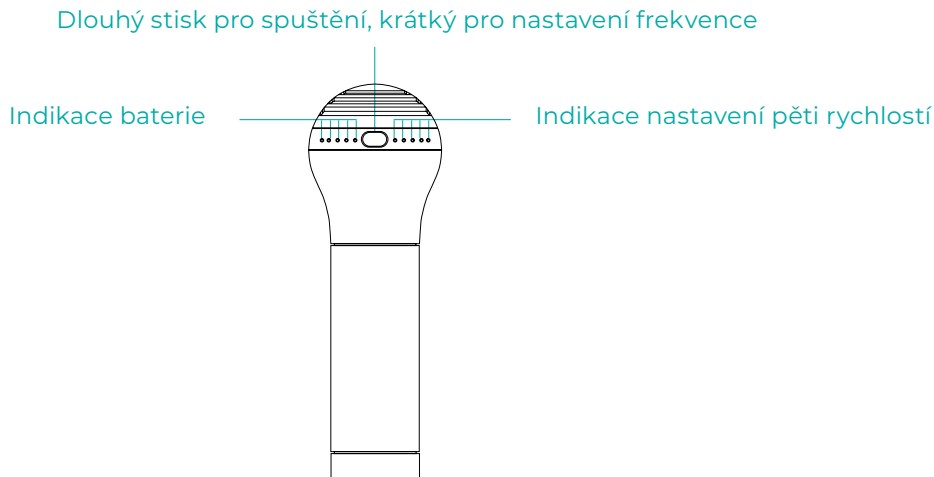

SNADNÝ PROVOZ

8

Jakmile je zařízení plně nabito, zapněte ho dlouhým stisknutím tlačítka On/Off, poté zařízení zůstane na prvním stupni rychlosti, dále následuje druhé krátké stisknutí na stupeň dvě, třetí krátké stisknutí na stupeň tři. Stejným způsobem si můžete nastavit na stupeň čtyři nebo pět. Svitící modré LED diody označují odpovídající stupeň výkonu. Po dokončení masáže znovu dlouze stiskněte tlačítko On/Off a vypněte zařízení. Masírujte požadovanou část těla danou rychlostí a vyvíjejte tlak podle potřeby. Nejdůležitější je, že náš produkt má integrovaný systém Smart Shutdown, díky kterému se zařízení automaticky vypne po 10 minutách provozu. Je to skvělá ochrana pro vaše tělo a stejně tak i pro zařízení.