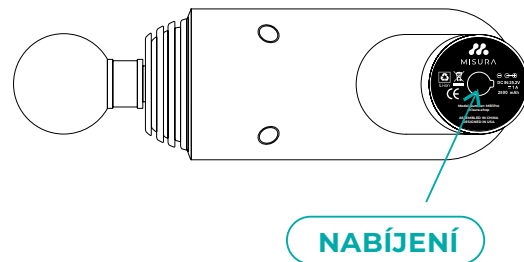

NABÍJENÍ

9

- Před prvním použitím baterii přibližně 2 hodiny plně nabijte.
- Připojte adaptér DC k nabíjecímu portu a zapojte kabel nabíječky do zásuvky ve zdi.
- Pásky LED diod baterie ukazují úroveň nabití baterie a indikují aktivní nabíjení.
- S připojenou baterií LED diody na jednotce blikají, zobrazují stav baterie a indikují aktivní nabíjení.
- Plné nabití je indikováno, když všechny kontrolky LED přestanou blikat a zůstanou trvale svítit.
- Baterii lze kdykoli dobít při jakékoli úrovni nabití.
- Nedoporučuje se úplně vybit baterii až na úroveň červené LED diody, což výrazně zkracuje její životnost.
- Průměrná doba výdrže baterie je až 8 hodin na základě rychlosti stupně jedna. Výdrž baterie se snižuje při použití vyššího stupně rychlosti

RADY

Zařízení by se mělo udržovat plně nabité, i když se nepoužívá. Pomáhá to k prodloužení životnosti baterie zařízení. Baterie může vydržet plně nabitá přibližně 2 roky. Přesto doporučujeme každého půl roku zkontrolovat stav baterie a případně ji dobít do plna.