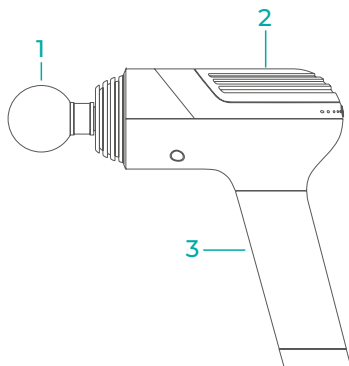

KONSTRUKCE

1

Boční pohled

Zadní pohled

Spodní pohled

Hlava se vzduchovým polštářem
Exkluzivní patentovaný design, vhodný pro kosti různých částí těla.

Spirální hlava
Vhodná pro hluboké pulzy tkání jako meridiány, klouby, dlaně, chodidla.