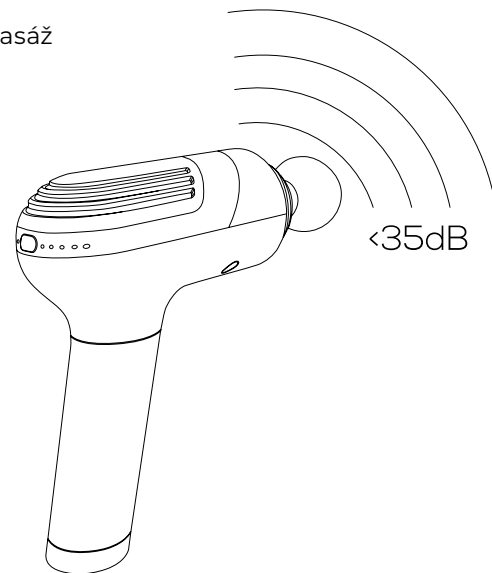

Pět rychlostních stupňů a technologie inteligentního snímače tlaku

Zařízení je vědecky konstruováno s ohledem na specifické potřeby jeho uživatele. Variabilní pětistupňová frekvence a inteligentní vibrační režim snímání tlaku se dokonale přizpůsobí individuálním potřebám jeho uživatelů. Ať už je to masáž každodenní, zklidňující a relaxační, nebo péče o profesionála, který vyžaduje hloubkovou intenzivní masáž, vždy najdete tu správnou amplitudu.

Tichý provozní režim. Užijte si okamžik relaxace

Špičkový bezkartáčový motor je vybaven novou generací technologie pro redukci hluku, která reguluje hluk na pouhých 35 decibelů. To vám zaručí tichý provoz přístroje kdekoli se rozhodnete jej použít. Ať již v tělocvičně, šatně nebo například v tichu kanceláře či doma. V tichosti nechte odeznít únavu a dopřejte svému tělu a mysli uvolnění a klidnou relaxaci.