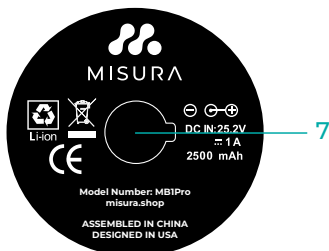

PARAMETRY

2

1. Vymíratelné, vyměnitelné hlavice. Silným zatažením vyjměte
2. Vysokorychlostní bezkartáčový motor
3. Rukojeť s bateriemi (25,2 V/1A)
4. Tlačítko On/Off
5. Indikátor stavu baterie LED (modrá)
6. Indikátor úrovně frekvence LED (modrá)
7. DC nabíjecí port

Název produktu	Masážní přístroj MB1Pro
Hmotnost produktu	1,05 kg
Rozměry produktu	25 × 7,5 × 22 cm
Hmotnost balení	2,09 kg
Rozměry balení	35 × 9,7 × 24,5 cm
Hlučnost	Max 35dB
Baterie	6× Li-ion (v balení)
Doba nabíjení	1–2 hodiny
Provozní doba	8 hodin
Automatické vypnutí	Ano
Čas automatického vypnutí	10 minut
Materiály	ABS, silikon, pěna atd.
Obsah balení	masážní přístroj, 6× masážní hlava, napájecí adaptér, návod
Úroveň péče	Hluboká masáž, silný tlak