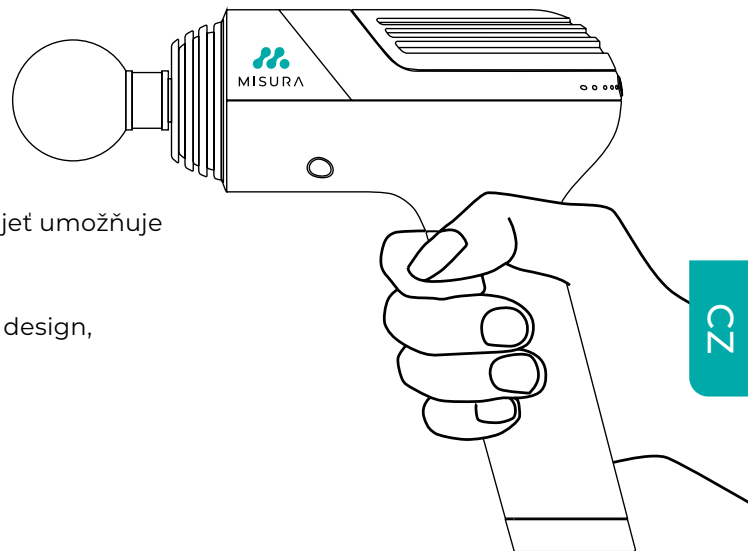

Ruční masážní přístroj MISURA MB1Pro je pokročilé masážní zařízení. Provádí hlubokou a silnou vibrační stimulaci, uvolňuje fascii, eliminuje ztuhlost a napjaté svaly, což má za následek následující výhody:

VÝHODY

4

Moderní design ve tvaru písmene T

Štíhlá, inovativní a ergonomii zohledňující protiskluzová rukojeť umožňuje pohodlné a ergonomické uchopení.

Atraktivitu výrobku podtrhuje vysoce kvalitní vesmírně šedý design, který je umocněn čistými liniemi ve tvaru písmene T.

Velká síla přímo do hloubky těla

Díky přesnému vnitřnímu vyvážení disponuje přístroj MISURA MB1Pro výkonem až 3 200 otáček za minutu při velmi nízké spotřebě energie. Tento silný zdroj energie zasáhne svalové skupiny až do hloubky 12 mm. Rychle rozpouští kyselinu mléčnou vytvořenou fyzickou námahou, protáhne každou svalovou buňku, což přináší úlevu hluboko do celého těla.