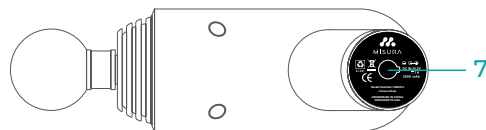

Spodní pohled