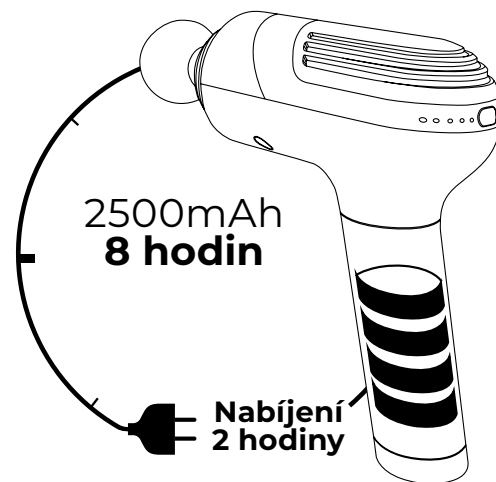

Lithiová baterie s dlouhou výdrží 8 hodin

Masážní přístroj MISURA MB1Pro je vybaven 2 500 mAh li-ion baterií. Díky ní vydrží přístroj pracovat až 8 hodin. S rychlo-nabíječkou trvá plné nabití 2 hodiny.

Vysoká účinnost a úsporný provoz umožňuje přístroj nepřetržitě používat v režimu prvního rychlostního stupně přibližně 36 dní bez nabití (při běžném denním desetiminutovém provozu).

Funkce chytrého vypnutí Smart Shutdown

Doba používání masážního přístroje se liší podle různých částí těla. Aby se zabránilo příliš dlouhé době masáže na jedné části těla a tím případnému poškození svalů a kostí, je masážní přístroj vybaven inteligentní funkcí času Smart Shutdown. Automaticky se zastaví po 10 minutách nepřetržitého používání. Chráníte tím své tělo a prodlužujete životnost přístroje.