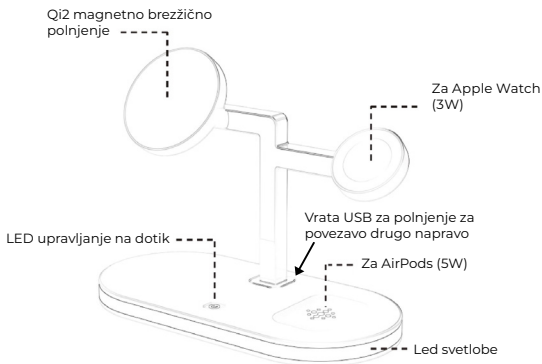

## PREDSTAVITEV IZDELKA

To je večnamenska magnetna brezžična polnilna postaja 5-v-1, zasnovana za hitro polnjenje vašega telefona, ki podpira brezžično polnjenje, hkrati pa polnite vaš Apple Watch, AirPods in vse naprave, ki podpirajo brezžično polnjenje. Naprava je opremljena tudi z USB priključkom, ki omogoča priklop druge (četrte) naprave za polnjenje. Izdelek je opremljen z magnetno dvojno tuljavo, ki vam omogoča, da telefon postavite navpično ali vodoravno, ne da bi to vplivalo na proces polnjenja, tako da lahko telefon uporabljate brez omejitev tudi med polnjenjem.

## SPECIFIKACIJE IZDELKA

Številka modela	P24UD23B01
Material izdelka	ABS + Cinkova zlitina
Vhodni vmesnik	Type-C
Vnos	PD/QC3,0/9V-4A/12V-2,5A
USB izhod	5V-2A
Izhod za brezžični telefon	5W/7,5W/10W/15W
Nadzor brezžičnega izhoda	3W
Brezžični izhod za slušalke	5W
Učinkovitost pretvorbe	< 80 %
Oddajna razdalja	< 5 mm
Velikost izdelka	175 × 85 × 130 mm