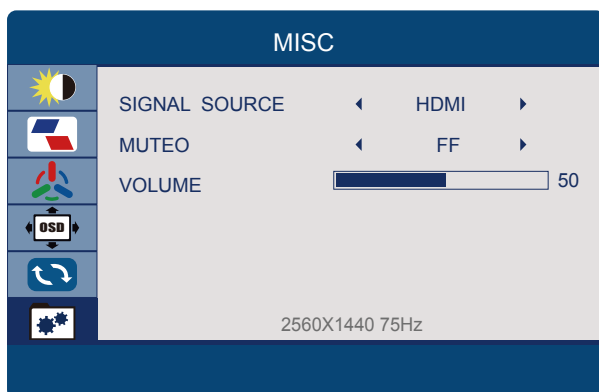

OSD V. POS: Umožňuje nastavení vertikální polohy OSD.

OSD TIMER: Umožňuje nastavení doby trvání OSD, hodnota „5–100“.

PRŮHLEDNOST: Umožňuje nastavení průhlednosti OSD, hodnota „0–100“.

RESET

AUTOMATICKÉ NASTAVENÍ OBRAZU

AUTOMATICKÉ NASTAVENÍ BARVY

RESET: Vrábí monitor do výchozího továrního nastavení.

FLICKER FREE: Umožňuje zapnout a vypnout tuto funkci.

OSTATNÍ

ZDROJ: Umožňuje uživateli vybrat zdroj signálu displeje „HDMI, DP a USB-C“.