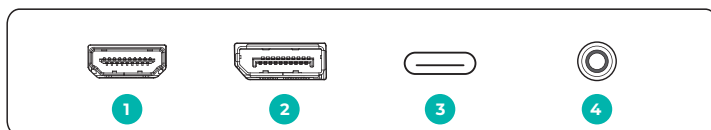

PŘÍSLUŠENSTVÍ

- 1 | 27 palcový monitor
- 2 | Stojan
- 3 | USB-C kabel
- 4 | HDMI kabel
- 5 | Napájecí adaptér a napájecí kabel
- 6 | Uživatelská příručka

VSTUPY MONITORU

- 1 | HDMI 1.4 & 2.0
- 2 | DP 1.2
- 3 | USB-C s funkcí PD 45W
- 4 | AUDIO OUT