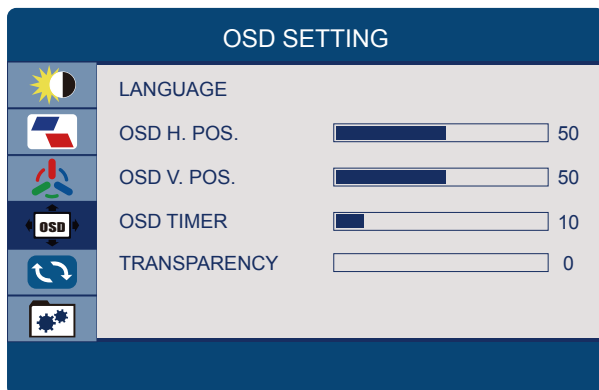

HDR MODE: Umožňuje zapnout a vypnout režim HDR.

OBRAZ

Umožňuje výběr formátu videa mezi „WIDE, 4:3“.

BARVA

TEPLOTA BAREV: Umožňuje úpravu nastavení barev mezi následujícími možnostmi: Normální – Teplá – Studená – Uživatel – 7500 – 5800 – SRGB.

NASTAVENÍ OSD

JAZYK: Umožňuje výběr požadovaného jazyka: angličtina, francouzština, turečtina, italština, španělština, portugalština, čínština, holandština, japonština, němčina, polština a korejština.

OSD H. POS: Umožňuje nastavení vodorovné polohy OSD.