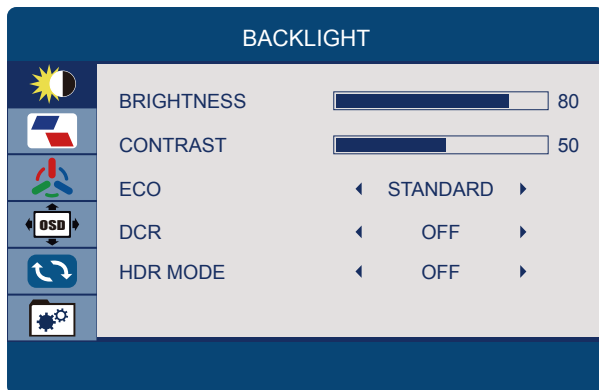

PODSVÍCENÍ

JAS: Umožňuje úpravu jasu obrazu podle okolního světla v místnosti.

Hodnota „0–100“.

KONTRAST: Umožňuje úpravu jasu obrazu podle okolního světla v místnosti.

Hodnota „0–100“.

ECO: Umožňuje výběr nastavení obrazu mezi následujícími:

STANDARD, TEXT, FILM, HRA.

DCR: Umožňuje zapnout a vypnout dynamický kontrast obrazu.

HDR MODE: Umožňuje zapnout a vypnout režim HDR.