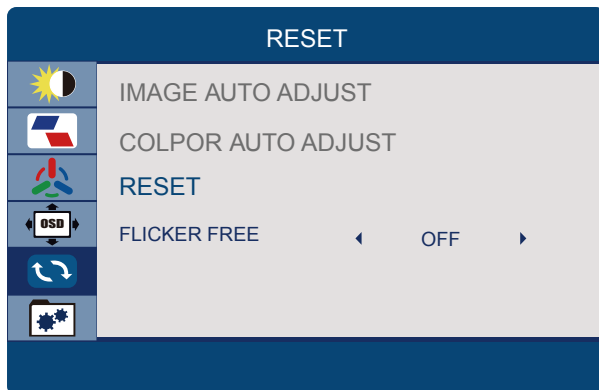

NASTAVENÍ OSD

JAZYK: Umožňuje výběr požadovaného jazyka: angličtina, francouzština, turečtina, italština, španělština, portugalština, čínština, holandština, japonština, němčina, polština a korejština.

OSD H. POS: Umožňuje nastavení vodorovné polohy OSD.

OSD V. POS: Umožňuje nastavení vertikální polohy OSD.

OSD TIMER: Umožňuje nastavení doby trvání OSD, hodnota „5–100“.

PRŮHLEDNOST: Umožňuje nastavení průhlednosti OSD, hodnota „0–100“.

RESET

AUTOMATICKÉ NASTAVENÍ OBRAZU