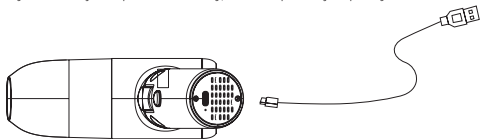

NAPÁJANIE

Użyj kabla typu USB-C do naładowania odkurzacza, wskaźnik LED zacznie migać.
Gdy odkurzaczy jest w pełni naładowany, wskaźnik pozostaje zapalony.

* Gdy odkurzaczy jest w pełni naładowany, zapali się wskaźnik.

PROCEDURA CZYSZCZENIA

*Uwaga: Przed odłożeniem urządzenia na miejsce należy je umyć czystą wodą i dobrze wysuszyć.