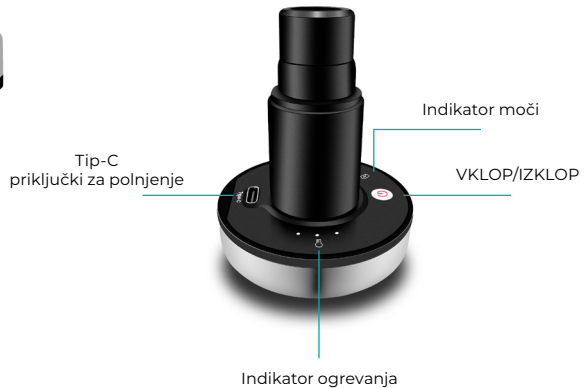

GRELNA GLAVA ZA MASAŽNO PIŠTOLO

Kapaciteta baterije	900 mAh
Tip baterije	18350
Čas polnjenja	3–3,5 ure
Uporaben polnilec	5V–2A polnilec za mobilni telefon
Izhodni tok	0,21–0,23A
Varnostni delovni interval	15 minut
Najvišja temperatura	1. stopnja: 44°C maks 2. stopnja: 56°C maks Stopnja 3: 61°C Maks

NAVODILA

Enkrat pritisnite gumb za vklop in zasveti prvi indikator segrevanja. Drugič in tretjič pritisnite gumb za vklop in drug za drugim bosta zasvetila preostala dva indikatorja gretja. Za izklop naprave ponovno pritisnite gumb za vklop, ko zasvetijo vsi indikatorji za gretje.

Modri indikator napajanja pomeni, da je baterija v normalnem stanju. Utripajoča rdeča lučka za napajanje pomeni, da je baterija skoraj prazna in jo potrebujete za ponovno polnjenje.

Indikator napajanja med polnjenjem sveti rdeče in postane moder, ko je baterija popolnoma napolnjena.