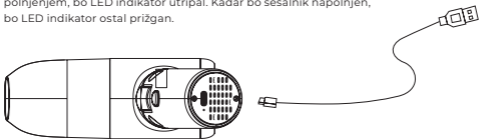

NAPAJANJE Z ELEKTRIČNO ENERGIJO

Za polnjenje vakuumskega sesalnika, uporabite kabel USB tipa C. Med polnjenjem, bo LED indikator utripal. Kadar bo sesalnik napolnjen, bo LED indikator ostal prižgan.

* Ko je vakuumski sesalnik popolnoma napolnjen, bo indikator ostal prižgan.

POSTOPEK ČIŠČENJA

*Opozorilo: Pred namestitvijo v posodo za prah, filter operite s čisto vodo in ga posušite.