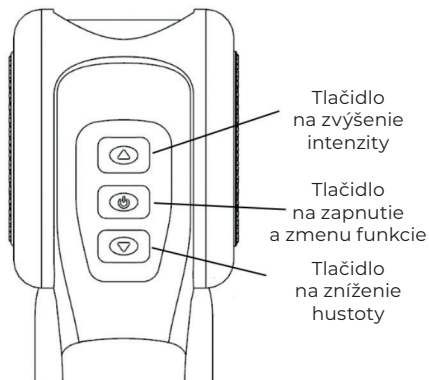

OZNÁMENIE

Tak ako všetky terapie, aj vibračná terapia so sebou nesie určité riziko. Pred jej použitím sa poraďte so svojím lekárom. Najmä ak máte nasledujúce zdravotné problémy:

- **Zlomené kosti:** Masážnu pištoľ nepoužívajte v blízkosti zlomených kostí. Použitie na zlomeniny konzultujte s lekárom a uistite sa, že kosť je zahojená a že tlak masáže nepoškodí čerstvo zahojenú kosť.
- **Vysoký krvný tlak:** Vibračná masáž zvyšuje tlak a zvyšuje krvný obeh. To zvyšuje krvný tlak. Ak trpíte vysokým krvným tlakom, skontrolujte si krvný tlak pred a po použití masážnej pištole.
- **Problémy so srdcom:** Ak máte problémy so srdcom, poraďte sa o vhodnosti používania masážnej pištole so svojím lekárom.
- **Tehotenstvo:** Masáž dolnej polovice tela môže viesť k potratu. Počas tehotenstva by sa masážna pištoľ mala používať len na hornú časť tela a vždy s odporúčaním lekára.
- **Kožné infekcie:** Masážnu pištoľ nepoužívajte na miestach poškodených kožnými infekciami, pretože by to mohlo spôsobiť ďalšie poranenie postihnutej oblasti.

AKO POUŽÍVAŤ

On/Off

Stlačením a podržaním tlačidla Štart na tri sekundy zapnete zariadenie a uvedte ho do pohotovostného režimu. Potom pomocou tlačidiel ▲ a ▼ spustíte/zvýšite/znížte masážny výkon. Kliknutím na tlačidlo ▲ spustíte vibrácie a zvýšite ich intenzitu a kliknutím na tlačidlo ▼ intenzitu znížite.