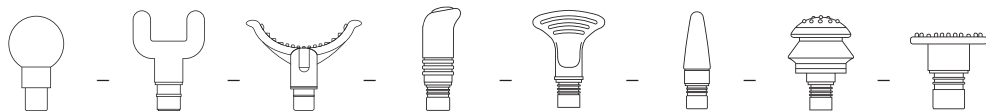

Kroky na výmenu masážnych hlavíc

Masážnu hlavicu vymeníte podľa nasledujúcich pokynov.

1. Odpojte pripojenú masážnu hlavicu.
2. Vyberte si vhodnú hlavu pre danú časť tela.
3. Pripevnite masážnu hlavicu k masážnej pištoli.

Poznámka: Uistite sa, že je masážna hlavica správne utiahnutá, aby sa počas používania neuvolnila.