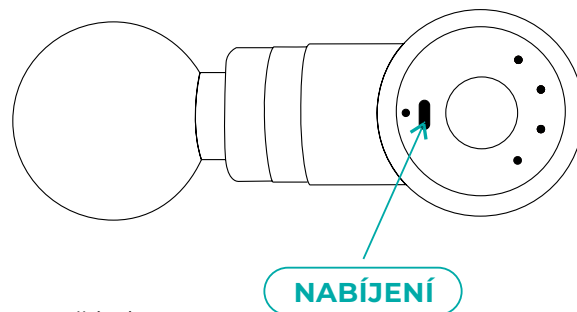

NABÍJENÍ

9

- Před prvním použitím baterii přibližně 4 hodiny plně nabijte.
- Připojte adaptér DC (5V / 1A) k nabíjecímu portu a zapojte kabel nabíječky do zásuvky ve zdi.
- Po připojení adaptéru zelená LED dioda na zařízení začne blikat, indikuje tím aktivní nabíjení.
- Plné nabití je indikováno, když zelená LED dioda přestane blikat a začne trvale svítit.
- Baterii lze kdykoli dobít při jakékoli úrovni nabití.
- Nedoporučuje se úplně vybit baterii. Úplné vybití baterie výrazně zkracuje její životnost.
- Vybití baterie indikuje zelená LED dioda zrychleným blikáním při provozu a zkrácením provozní doby z 10 minut na kratší dobu.
- Průměrná doba výdrže baterie je až 4 hodiny na základě rychlosti stupně jedna. Výdrž baterie se snižuje při použití vyššího stupně rychlosti.

RADY

Zařízení by se mělo udržovat plně nabité, i když se nepoužívá. Pomáhá to k prodloužení životnosti baterie zařízení. Baterie může vydržet plně nabitá přibližně 2 roky. Přesto doporučujeme každého půl roku zkontrolovat stav baterie a případně ji dobít do plna.