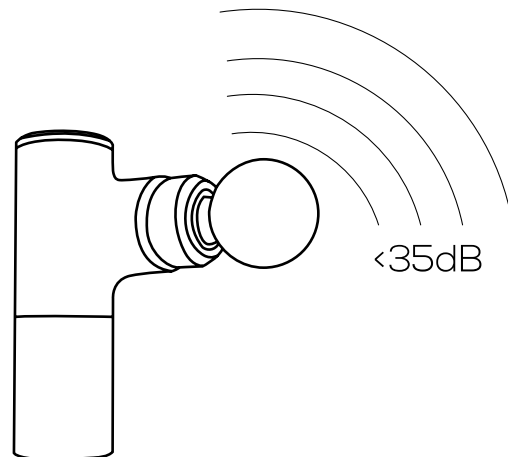

Čtyřstupňová frekvenční konverze a technologie inteligentního snímače tlaku

Zařízení je vědecky konstruováno s ohledem na specifické potřeby jeho uživatele. Variabilní čtyřstupňová frekvence a inteligentní vibrační režim snímání tlaku se dokonale přizpůsobí individuálním potřebám jeho uživatelů. Ať už je to masáž každodenní, zklidňující a relaxační, nebo péče o profesionála, který vyžaduje hloubkovou intenzivní masáž, vždy najdete tu správnou amplitudu.

Tichý provozní režim. Užijte si okamžik relaxace

Špičkový bezkartáčový motor je vybaven novou generací technologie pro redukci hluku, která reguluje hluk na pouhých 35 decibelů. To vám zaručí tichý provoz přístroje kdekoli se rozhodnete jej použít. Ať již v tělocvičně, šatně nebo například v tichu kanceláře či doma. V tichosti nechte odeznít únavu a dopřejte svému tělu a mysli uvolnění a klidnou relaxaci.