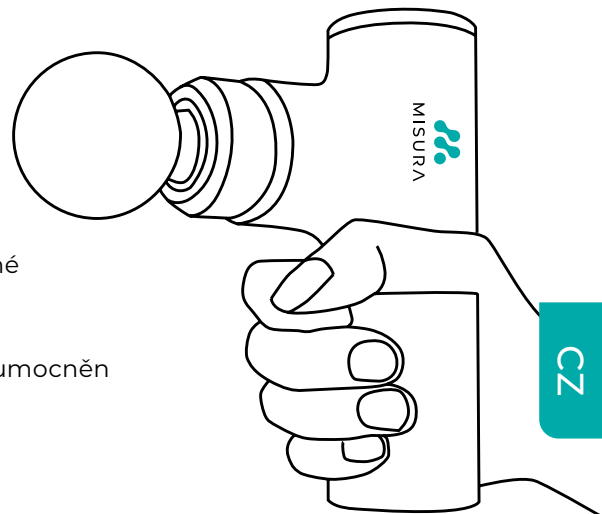

VÝHODY

4

Moderní čistý design ve tvaru písmene T

Štíhlá, inovativní a ergonomická protiskluzová rukojeť umožňuje pohodlné uchopení a snadnou manipulaci s přístrojem.

Atraktivitu výrobku podtrhuje vysoce kvalitní metalický design, který je umocněn čistými liniemi ve tvaru písmene T.

Velká síla přímo do hloubky těla

Díky přesnému vnitřnímu vyvážení disponuje přístroj MISURA MB3 výkonem až 2800 otáček za minutu při velmi nízké spotřebě energie. Tento silný zdroj energie zasáhne svalové skupiny až do hloubky 6 mm. Rychle rozpouští kyselinu mléčnou vytvořenou fyzickou námahou, protáhne každou svalovou buňku, což přináší úlevu hluboko do celého těla.

CZ