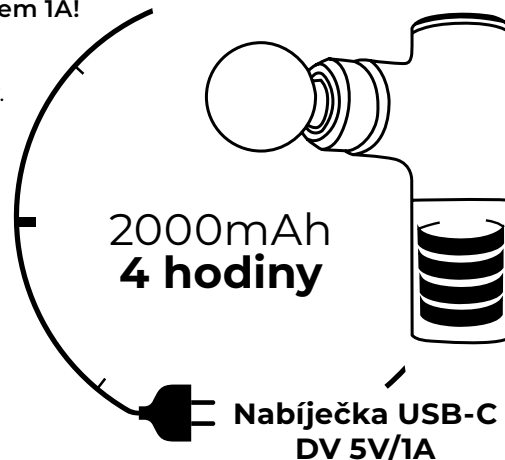

Delší výdrž baterie. Funkce powerbanky pro Váš mobilní telefon

Masážní přístroj MISURA MB3 je vybaven 2000 mAh lithiovou baterií pro uchování energie s výdrží až 4 hodiny. Plné nabití baterie trvá cca 3 hodiny. Díky unikátní konstrukční technologii dosahuje přístroj vysokého výkonu při minimální spotřebě energie.

Masážní přístroj MISURA MB3 lze nabíjet pomocí USB-C běžného telefonního adaptéru nebo adaptéru **DV 5V/1A** (není součástí dodávky). Kromě toho lze naopak přístroj využít jako powerbanku k nabíjení mobilních telefonů (tato funkce neplatí pro výrobky Apple).

**UPOZORNĚNÍ: Vždy používejte adaptér s maximálním výstupním proudem 1A!
V opačném případě hrozí zničení přístroje.**

Díky této unikátní funkčnosti je MISURA MB3 ideálním přístrojem na cesty.

Funkce chytrého vypnutí Smart Shutdown

Doba používání masážního přístroje se liší podle různých částí těla. Aby se zabránilo příliš dlouhé době masáže na jedné části těla a tím případnému poškození svalů a kostí, je masážní přístroj vybaven inteligentní funkcí času Smart Shutdown. Automaticky se zastaví po 10 minutách nepřetržitého používání. Chráníte tím své tělo a prodlužujete životnost přístroje.