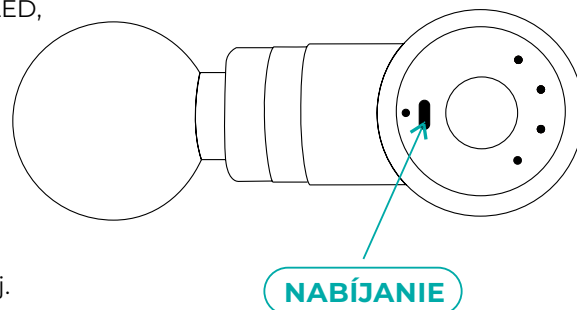

NABÍJANIE

9

- Pred prvým použitím batériu úplne nabite približne na 4 hodiny.
- Pripojte DC adaptér (5V/1A) k nabíjacímu portu a pripojte kábel nabíjačky do zásuvky.
- Po pripojení adaptéra začne na zariadení blikať zelená kontrolka LED, ktorá signalizuje aktívne nabíjanie.
- Plné nabitie je indikované, keď zelená LED prestane blikať a začne svietiť trvalo.
- Batériu je možné kedykoľvek dobiť na ľubovoľnej úrovni nabitia.
- Neodporúča sa úplne vybiť batériu. Úplné vybitie batérie výrazne skracuje jej životnosť.
- Vybíjanie batérie je signalizované rýchlejším blikaním zelenej LED počas prevádzky a skrátením času prevádzky z 10 minút na menej.
- Priemerná výdrž batérie je až 4 hodiny pri rýchlosti prvého stupňa. Pri používaní vyšších rýchlostí sa znižuje výdrž batérie.

RADY

Zariadenie by malo byť plne nabité, aj keď sa nepoužíva. To pomáha predĺžiť životnosť batérie zariadenia. Batéria vydrží na plné nabitie približne 2 roky. Odporúčame však kontrolovať batériu každých šesť mesiacov a v prípade potreby ju dobiť do plnej kapacity.