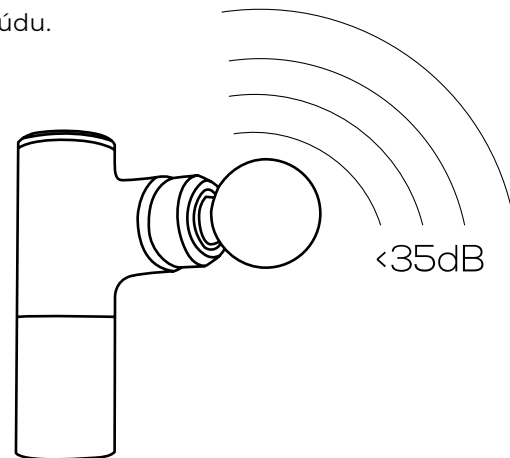

Štvorstupňová frekvenčná konverzia a technológia inteligentného snímača tlaku

Zariadenie je vedecky navrhnuté s ohľadom na špecifické potreby používateľa. Variabilná štvorstupňová frekvenčná konverzia a inteligentný vibračný režim snímania tlaku sa dokonale prispôbujú individuálnym potrebám používateľov. Či už ide o každodennú, upokojujúcu a relaxačnú masáž, alebo o profesionálnu starostlivosť, ktorá si vyžaduje hlbokú a intenzívnu masáž, vždy nájdete tú správnu amplitúdu.

Tichý prevádzkový režim. Vychutnajte si chvíľu relaxu

Špičkový bezkartáčový motor je vybavený novou generáciou technológie redukcie hluku, ktorá reguluje hluk na úroveň iba 35 decibelov. To zaručuje tichú prevádzku všade tam, kde sa rozhodnete stroj používať. Či už v telocvični, šatni alebo napríklad v tichu kancelárie či doma. V tichu nechajte únavu opadnúť a doprajte svojmu telu a mysli uvoľnenie a pokojnú relaxáciu.