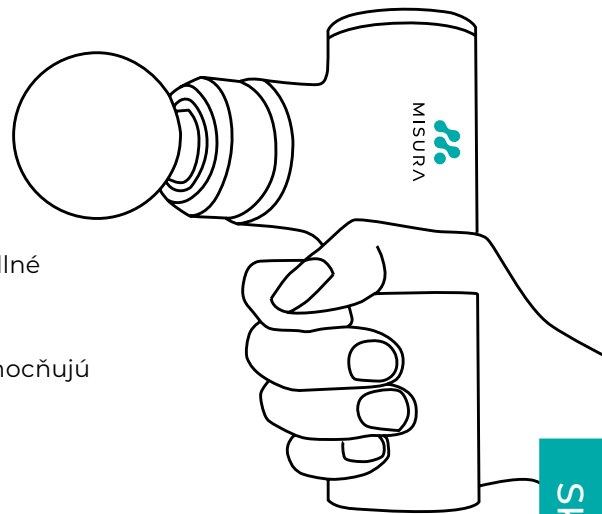

VÝHODY

4

Moderný čistý dizajn v tvare T

Tenká, inovatívna a ergonomická protišmyková rukoväť umožňuje pohodlné uchopenie a jednoduchú manipuláciu so zariadením.

Atraktívnosť výrobku podčiarkuje vysokokvalitný kovový dizajn, ktorý umocňuje čisté línie v tvare písmena T.

Veľká sila priamo do hĺbky tela

Vďaka presnému vnútornému vyváženiu má MISURA MB3 výkon až 2800 otáčok za minútu pri veľmi nízkej spotrebe energie. Tento silný zdroj energie zasahuje svalové skupiny až do hĺbky 6 mm. Rýchlo rozpúšťa kyselinu mliečnu, ktorá vzniká pri fyzickej námahe, napína každú svalovú bunku a prináša úľavu hlboko do celého tela.