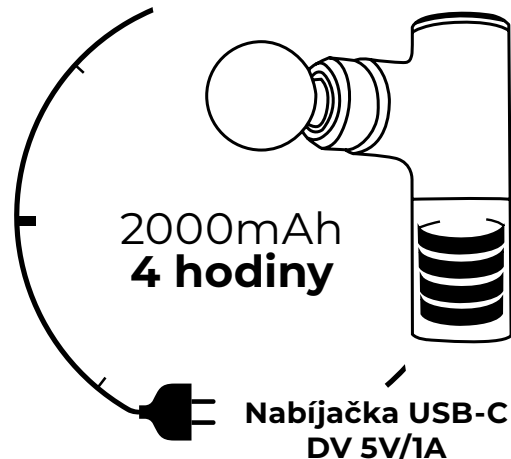

Dlhšia výdrž batérie. Funkcie powerbanky pre váš mobilný telefón

Masážny prístroj MISURA MB3 je vybavený lítiovou batériou s kapacitou 2000 mAh na uchovávanie energie s výdržou až 4 hodiny. Úplné nabitie batérie trvá približne 3 hodiny. Vďaka jedinečnej konštrukčnej technológii dosahuje zariadenie vysoký výkon pri minimálnej spotrebe energie.

Masážny prístroj MISURA MB3 možno nabíjať pomocou bežného telefónneho adaptéra USB-C alebo adaptéra **DV 5V/1A** (nie je súčasťou dodávky). Okrem toho možno zariadenie používať ako powerbanku na nabíjanie mobilných telefónov (táto funkcia sa nevzťahuje na produkty Apple).

VAROVANIE: Vždy používajte adaptér s maximálnym výstupným prúdom 1A! V opačnom prípade môže dôjsť k zničeniu zariadenia.

Vďaka tejto jedinečnej funkcii je MISURA MB3 ideálnym zariadením na cesty.

Funkcia inteligentného vypnutia

Doba používania masážneho prístroja sa líši podľa jednotlivých častí tela. Aby sa zabránilo príliš dlhému času masáže jednej časti tela a možnému poškodeniu svalov a kostí, je masážny prístroj vybavený funkciou inteligentného vypnutia. Po 10 minútach nepretržitého používania sa automaticky zastaví. To chráni vaše telo a predĺžiť životnosť stroja.