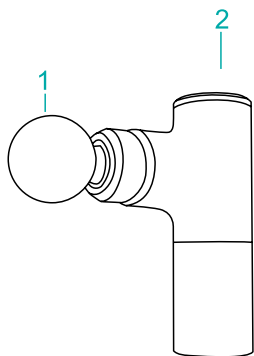

FELÉPÍTÉS

1

Oldalnézet