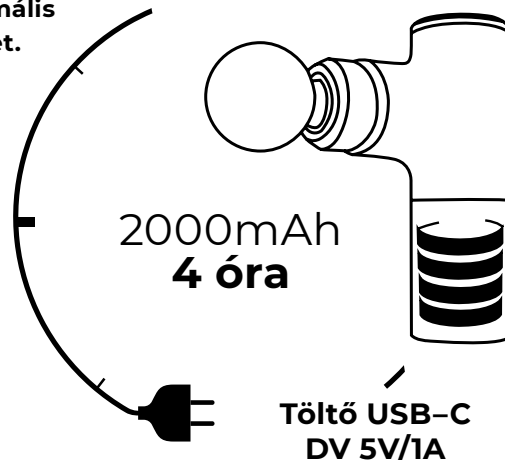

Hosszabb akkumulátor élettartam. Powerbank funkciók a mobiltelefonhoz

A MISURA MB3 masszírozó 2000 mAh-es lítium akkumulátorral van felszerelve az energiatároláshoz, akár 4 órás élettartammal. Az akkumulátor teljes feltöltése körülbelül 3 órát vesz igénybe. Az egyedi tervezési technológiának köszönhetően a készülék nagy teljesítményt ér el minimális energiafogyasztás mellett.

A MISURA MB3 masszírozó USB-C szabványú telefonadapterrel vagy **DV 5V/1A** adapterrel tölthető (nincs a tartozékokban). Ezenkívül a készülék powerbank-ként is használható mobiltelefonok töltéséhez (ez a funkció nem vonatkozik az Apple termékekre).

FIGYELMEZTETÉS: Mindig olyan adaptert használjon, amelynek maximális kimeneti áramerőssége 1A! Ellenkező esetben a készülék tönkremehet.

Ez az egyedülálló funkció teszi a MISURA MB3 készüléket ideális eszközzé az utazáshoz.

Intelligens leállítási funkció

A masszírozó használatának időtartama a test különböző részeihez képest változik. Annak érdekében, hogy elkerülje a túl hosszú masszázsidőt a test egyik részén, és az izmok és a csontok esetleges károsodását, a masszírozó Smart Shutdown Time funkcióval van felszerelve. Automatikusan leáll 10 perc folyamatos használat után. Ez megvédi a testét és meghosszabbítja a készülék élettartamát.