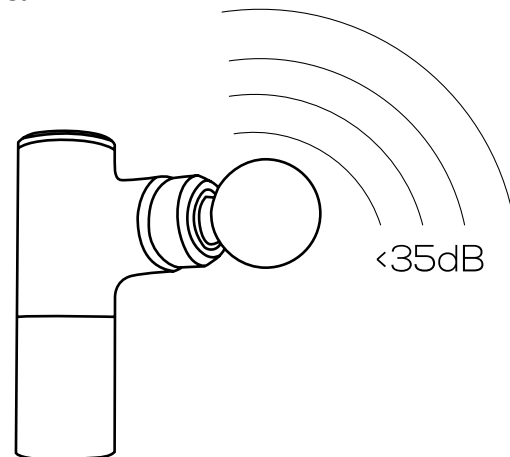

Négyfokozatú frekvenciakonverzió és intelligens nyomásérzékelő technológia

A készüléket tudományosan tervezték, figyelembe véve a felhasználó egyedi igényeit. A változtatható négyfokozatú frekvencia átalakítás és az intelligens rezgésnyomás-érzékelő mód tökéletesen alkalmazkodik a felhasználók egyéni igényeihez. Akár egy mindennapi, nyugtató és pihentető masszázsról, vagy egy mély szakember általi intenzív masszázsról van szó, mindig megtalálja a megfelelő fokozatot.

Csendes üzemmód. Élvezze a kikapcsolódás pillanatát

A csúcscategóriás kefe nélküli motor új generációs zajcsökkentő technológiával van felszerelve, amely mindössze 35 decibelre szabályozza a zajt. Ez garantálja a készülék csendes működését, bárhol is használja azt. Legyen az edzőterem, öltöző, vagy például az iroda csendjében, vagy otthon. Hagyja, hogy a fáradtság csillapodjon a csendben, és adja meg testének és lelkének ezt a békés kikapcsolódást.