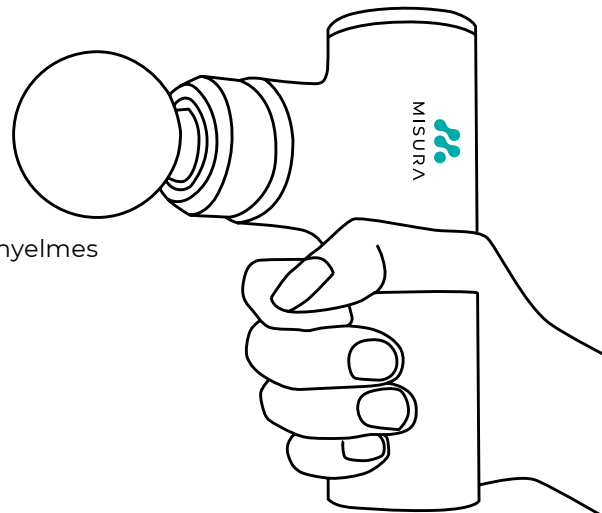

ELŐNYÖK

4

Modern T-alakú kialakítás

A karcsú, innovatív és ergonomikus csúszásgátló fogantyú a készülék kényelmes fogását és könnyű kezelhetőségét teszi lehetővé.

A termék vonzerejét a kiváló minőségű fémes kialakítás hangsúlyozza, amelyet a letisztult T-alakú vonalak fokoznak.

Nagy erő közvetlenül a test mélyére

A pontos belső egyensúlynak köszönhetően a MISURA MB3 akár 2800 fordulat/perc teljesítményt tud nyújtani, nagyon alacsony energiafogyasztással. Ez az erőteljes energiaforrás akár 6 mm mélységig érinti az izomcsoportokat. Gyorsan feloldja a fizikai erőfeszítés során keletkezett tejsavat, megnyújtja az összes izomsejtet, ami megkönnyebbülést okoz az egész testben.