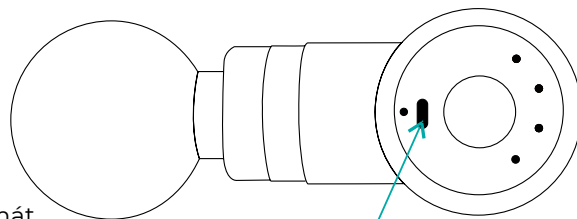

TÖLTÉS

9

- Az első használat előtt töltsse fel teljesen az akkumulátort körülbelül 4 órán keresztül.
- Csatlakoztassa az egyenáramú adaptert (5V/1A) a töltőporthoz, és csatlakoztassa a töltőkábelt a fali aljzatba.
- Amint az adapter csatlakoztatva van, a készüléken lévő zöld LED villogni kezd az aktív töltést jelezve.
- A teljes töltést az jelzi, amikor a zöld LED abbahagyja a villogást, és egyenletesen világítani kezd.
- Az akkumulátor bármikor, bármilyen töltöttségi szinten újratölthető.
- Nem ajánlott az akkumulátort teljesen lemeríteni.
  Az akkumulátor teljes lemerítése jelentősen lerövidíti az élettartamát.
- Az akkumulátor lemerülését jelzi, hogy a zöld LED gyorsabban villog működés közben, és az üzemidő 10 percről rövidebbre csökken.
- Az akkumulátor átlagos élettartama legfeljebb 4 óra az első sebességi szint alapján. Az akkumulátor élettartama csökken, ha magasabb sebességfokozatot használ.

FELTÖLTÉS

TIPPEK

A készüléket használaton kívül is teljesen feltöltve kell tartani. Ez segít meghosszabbítani a készülék akkumulátorának élettartamát. Az akkumulátor körülbelül 2 évig bírja teljes feltöltéssel. Azonban azt javasoljuk, hogy félévente ellenőrizze az akkumulátort, és szükség esetén töltsse fel teljesen.