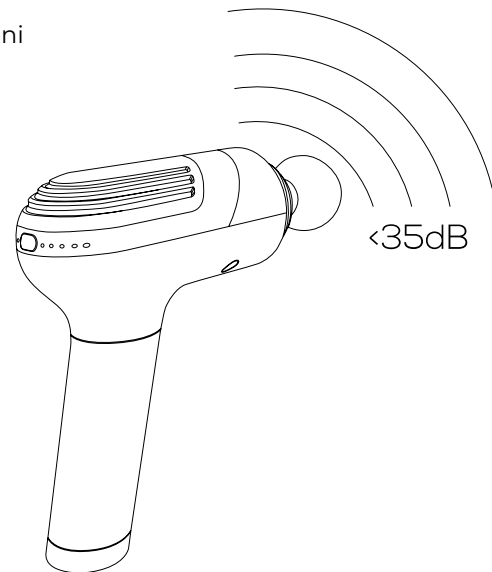

Öt sebességfokozat és intelligens nyomásérzékelő technológia

A készüléket tudományosan tervezték, figyelembe véve a felhasználó egyedi igényeit. A változtatható ötfokozatú frekvencia átalakítás és az intelligens rezgésnyomás-érzékelő mód tökéletesen alkalmazkodik a felhasználók egyéni igényeihez. Akár egy mindennapi, nyugtató és pihentető masszázsról, vagy egy mély szakember általi intenzív masszázsról van szó, mindig megtalálja a megfelelő fokozatot.

Csendes üzemmód. Élvezze a pihenés pillanatát

A csúcscategóriás kefe nélküli motor új generációs zajsökkentő technológiával van felszerelve, amely mindössze 35 decibelre szabályozza a zajt. Ez garantálja a készülék csendes működését, bárhol is használja azt. Legyen az edzőterem, öltöző, vagy például az iroda csendjében, vagy otthon. Hagyja, hogy a fáradtság csillapodjon a csendben, és adja meg testének és lelkének ezt a békés kikapcsolódást.