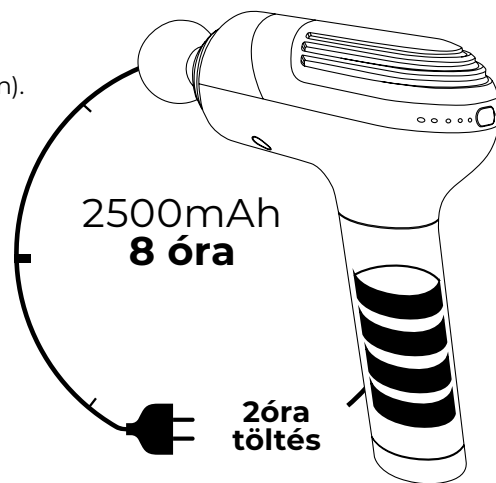

Intelligens leállítási funkció

A masszírozó használatának időtartama a test különböző részeihez képest változik. Annak érdekében, hogy elkerülje a túl hosszú masszázsidőt a test egyik részén, és az izmok és a csontok esetleges károsodását, a masszírozó Smart Shutdown Time funkcióval van felszerelve. Automatikusan leáll 10 perc folyamatos használat után. Ez megvédi a testét és meghosszabbítja a készülék élettartamát.