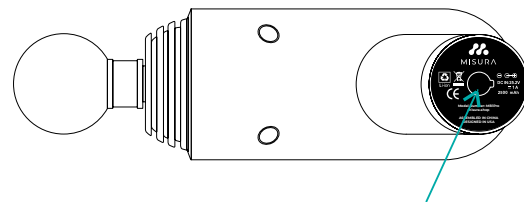

- Az első használat előtt tölts fel teljesen az akkumulátort körülbelül 2 órán keresztül.
- Csatlakoztassa az egyenáramú adaptert a töltőporthoz, és csatlakoztassa a töltőkábelt a fali aljzatba.
- Az akkumulátor LED-csíkjai mutatják az akkumulátor töltöttségi szintjét és jelzik az aktív töltést.
- Ha az akkumulátor csatlakoztatva van, a készülék LED-jei villogva jelzik az akkumulátor állapotát és az aktív töltést.
- A teljes töltöttséget az jelzi, ha az összes LED megszűnt villogni, és folyamatosan világít.
- Az akkumulátor bármikor, bármilyen töltöttségi szinten újratölthető.
- Nem ajánlott az akkumulátort teljesen lemeríteni a piros LED szintre, mivel ez jelentősen lerövidíti annak élettartamát.
- Az akkumulátor átlagos élettartama az első fokozat sebességétől függően akár 8 óra is lehet. Az akkumulátor élettartama csökken, ha magasabb sebességfokozatot használ.

FELTÖLTÉS

TIPPEK

A készüléket használaton kívül is teljesen feltöltve kell tartani. Ez segít meghosszabbítani a készülék akkumulátorának élettartamát. Az akkumulátor körülbelül 2 évig bírja teljes feltöltéssel. Javasoljuk azonban, hogy félévente ellenőrizze az akkumulátort, és szükség esetén tölts fel teljesen.