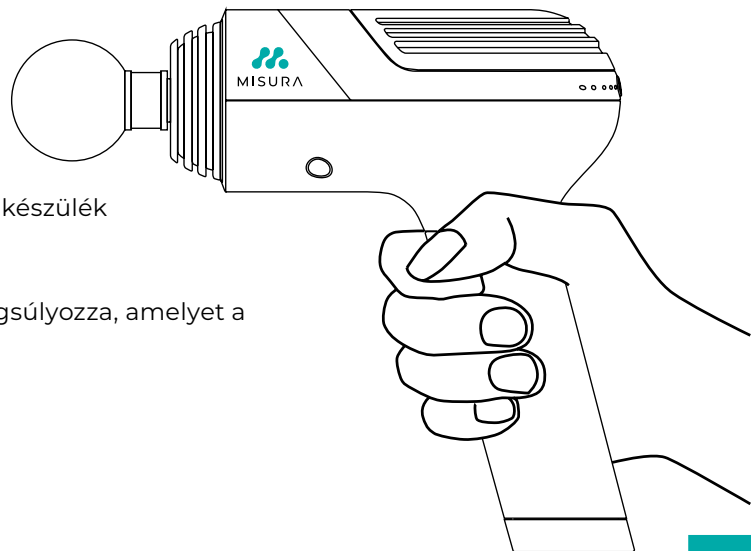

A MISURA MB1Pro kézi masszírozó egy fejlett masszázskészülék. Mélyreható és erőteljes rezgéses stimulációt hajt végre, ellazítja a fasciát, megszünteti a merevséget és az izmok megfeszülését, ami a következő előnyökkel jár:

ELŐNYÖK

4

Modern T-alakú kialakítás

A karcsú, innovatív és ergonomikus csúszásgátló fogantyú a készülék kényelmes fogását és könnyű kezelhetőségét teszi lehetővé.

A termék vonzerejét a kiváló minőségű fémes kialakítás hangsúlyozza, amelyet a letisztult T-alakú vonalak fokoznak.

Nagy erő közvetlenül a test mélyére

A pontos belső kiegyensúlyozásnak köszönhetően a MISURA MB1Pro akár 3200 fordulat/perc teljesítményt tud nyújtani, nagyon alacsony energiafogyasztással. Ez az erőteljes energiaforrás akár 6 mm mélységig érinti az izomcsoportokat. Gyorsan feloldja a fizikai erőfeszítés során keletkezett tejsavat, megnyújtja az összes izomsejtet, ami megkönnyebbülést okoz az egész testben.