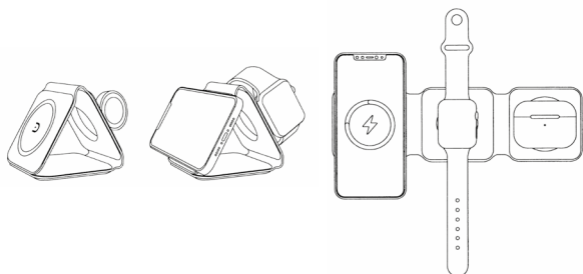

POSTAVITEV NAPRAVE

Mobilni telefon / AirPods
(Airpods 3W) (Mobilni telefon 5W)

Vmesnik tipa C

Mobilni telefon
(15W magnet hitro polnjenje)

PARAMETRI IZDELKA

SPECIFIKACIJE IZDELKA

Številka modela	P24T1W01, P24T1G01, P24T1R01
Material izdelka	ABS + blago
Vnos	9V-2A, 12V-2A
Vmesnik:	Polnilni kabel
Izhod za mobilni telefon	5W/7.5W/10W/15W
Izhod Apple Watch	3W
Airpod izhod	5W
Velikost izdelka	247 × 74.5 × 7.5 mm

VSEBINA PAKETA

- 1* | Brezžični polnilec 3 v 1
- 1* | Polnilni kabel
- 1* | Navodila za uporabo

UPORABA IZDELKA

Napravo priključite na napajanje s polnilnim kablom. Med polnjenjem postavite telefon ravno na določeno območje za polnjenje, da se začne polnjenje. Ko je telefon popolnoma napolnjen, ga preprosto odstranite. Če morate ustaviti polnjenje, ga odstranite iz polnilnika.