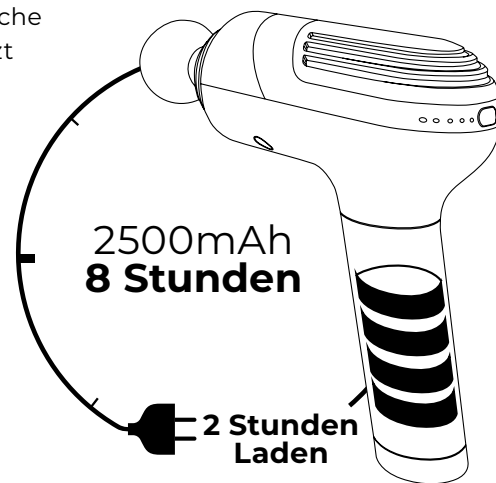

Lithium-Akku mit langen 8 Stunden Akkulaufzeit

Das MISURA MB1Pro Massagegerät ist mit einem 2500 mAh Li-Ionen-Akku ausgestattet. Dank ihm kann das Gerät bis zu 8 Stunden lang arbeiten. Mit dem Schnellladegerät dauert eine volle Ladung 2 Stunden.

Die hohe Effizienz und der sparsame Betrieb ermöglichen eine kontinuierliche Nutzung des Geräts im ersten Gang ca. 36 Tage lang ohne Aufladen genutzt werden (bei normalem täglichen Betrieb von 10 Minuten pro Tag).

Smart Shutdown-Funktion

Die Nutzungsdauer des Massagegeräts variiert je nach den verschiedenen Körperpartien. Um eine zu lange Massagezeit an einem Körperteil und mögliche Schäden an Muskeln und Knochen zu vermeiden, ist das Massagegerät mit einer Smart Shutdown-Zeitfunktion ausgestattet. Es schaltet sich automatisch nach 10 Minuten Dauerbetrieb ab. Dies schützt Ihren Körper und verlängert die Lebensdauer des Geräts. .