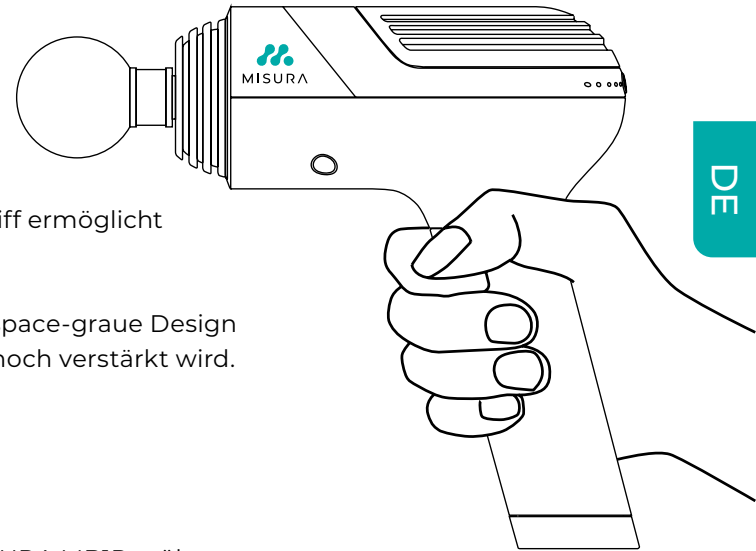

Das MISURA MB1Pro Handmassagegerät ist ein fortschrittliches Massagegerät. Es führt eine tiefe und kraftvolle Vibrationsstimulation durch, entspannt die Faszien, beseitigt Steifheit und verspannte Muskeln, was zu folgenden Vorteilen führt:

VORTEILE

4

Modernes T-förmiges Design

Der schlanke, innovative und ergonomische Anti-Rutsch-Griff ermöglicht ein bequemes und ergonomisches Greifen.

Die Attraktivität des Produkts wird durch das hochwertige space-graue Design unterstrichen, das durch die klare T-förmige Linienführung noch verstärkt wird.

Große Kraft bis in den Körper

Dank seiner präzisen inneren Auswuchtung verfügt der MISURA MB1Pro über eine Leistungsabgabe von bis zu 3.200 U/min bei sehr geringem Energiebedarf. Diese kraftvolle Energiequelle trifft die Muskelgruppen bis zu 12 mm tief. Sie löst die bei körperlicher Anstrengung entstehende Milchsäure schnell auf, dehnt jede Muskelzelle und bringt Erleichterung bis tief in den Körper.

Fünf Gänge und intelligente Drucksensortechnik

Das Gerät wurde wissenschaftlich mit Blick auf die spezifischen Bedürfnisse seines Benutzers entwickelt. Die variable Fünf-Gang-Frequenz und der intelligente Vibrationsdruck-Sensormodus passen sich perfekt an die individuellen Bedürfnisse seiner Benutzer an. Ob es sich um eine alltägliche, wohltuende und entspannende Massage handelt oder um eine professionelle Pflege, die eine tiefe, intensive Massage erfordert, Sie finden immer die richtige Amplitude.