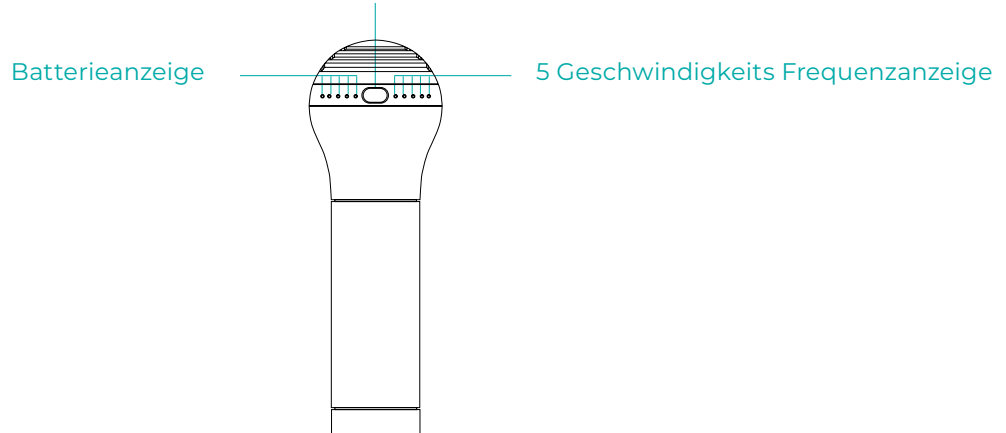

EINFACHE BEDIENUNG

8

Wenn das Gerät vollständig geladen ist, schalten Sie das Gerät durch langes Drücken der Ein-/Aus-Taste ein, dann bleibt das Gerät auf der ersten Geschwindigkeitsstufe stehen, gefolgt von einem zweiten kurzen Drücken auf Stufe zwei, einem dritten kurzen Drücken auf Stufe drei. Auf die gleiche Weise können Sie auf Stufe vier oder fünf einstellen. Das Aufleuchten der blauen LEDs zeigen die entsprechende Leistungsstufe an. Wenn die Massage beendet ist, drücken Sie erneut lange auf die Ein-/Aus-Taste und schalten das Gerät aus. Massieren Sie die gewünschte Körperstelle in der vorgegebenen Geschwindigkeit und üben Sie dabei den gewünschten Druck aus. Am wichtigsten ist, dass unser Produkt über ein integriertes Smart Shutdown-System verfügt, das das Gerät nach 10 Minuten Betrieb automatisch abschaltet. Das ist ein großartiger Schutz für Ihren Körper sowie für das Gerät.

Lang drücken für Netzschalter/Kurz drücken, um die Frequenz anzupassen