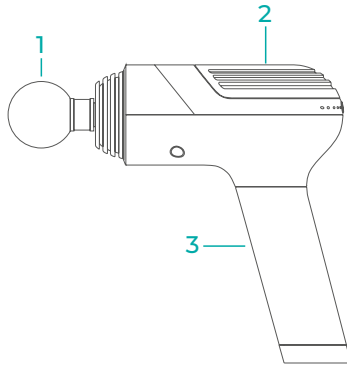

STRUKTUR

1

Seitenansicht