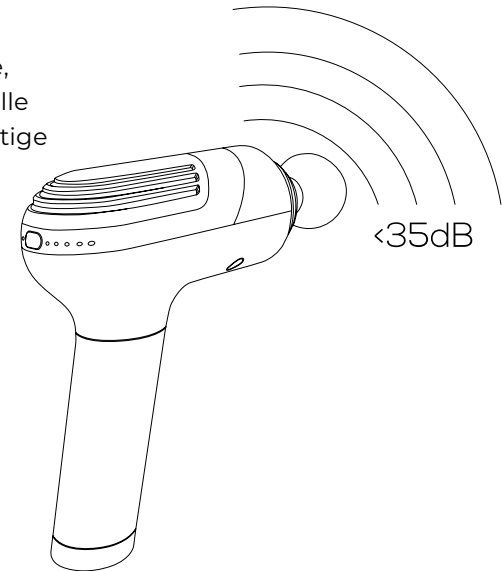

Fünf Gänge und intelligente Drucksensortechnik

Das Gerät wurde wissenschaftlich mit Blick auf die spezifischen Bedürfnisse seines Benutzers entwickelt. Die variable Fünf-Gang-Frequenz und der intelligente Vibrationsdruck-Sensormodus passen sich perfekt an die individuellen Bedürfnisse seiner Benutzer an. Ob es sich um eine alltägliche, wohltuende und entspannende Massage handelt oder um eine professionelle Pflege, die eine tiefe, intensive Massage erfordert, Sie finden immer die richtige Amplitude.

Leiser Betriebsmodus. Genießen Sie einen Moment der Entspannung

Der bürstenlose High-End-Motor ist mit einer neuen Generation von Geräuschreduzierungstechnologie ausgestattet, die das Geräusch auf nur 35 Dezibel reguliert. Das garantiert einen leisen Betrieb, wo auch immer Sie das Gerät einsetzen wollen. Ob im Fitnessstudio, in der Umkleidekabine oder im stillen Kämmerlein im Büro oder zu Hause. Lassen Sie in der Stille Ihre Müdigkeit verfliegen und gönnen Sie Ihrem Körper und Geist eine entspannende und ruhige Erholung.