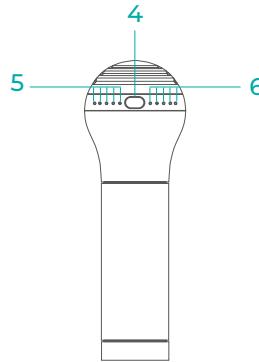

Rückansicht