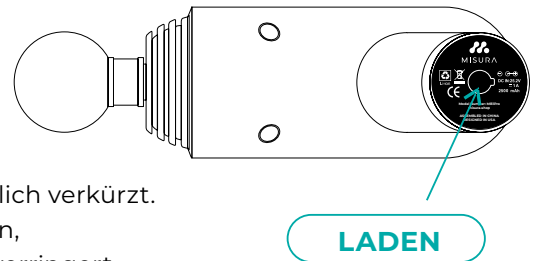

LADEN

9

- Laden Sie den Akku vor der ersten Verwendung ca. 2 Stunden lang vollständig auf.
- Schließen Sie den Gleichstromadapter an den Ladeanschluss an und stecken Sie das Ladekabel in die Steckdose.
- Die Akku-LED-Streifen zeigen den Ladezustand des Akkus an und signalisieren aktiven Ladevorgang an.
- Bei angeschlossenem Akku blinken die LEDs am Gerät, um den Ladezustand des Akkus und den aktiven Ladevorgang anzuzeigen.
- Eine volle Ladung wird angezeigt, wenn alle LEDs aufgehört haben blinken und konstant leuchten.
- Der Akku kann jederzeit bei jedem Ladezustand wieder aufgeladen werden.
- Es wird nicht empfohlen, den Akku vollständig bis zur roten LED-Ladestufe zu entladen, da dies die Lebensdauer des Akkus erheblich verkürzt.
- Die durchschnittliche Lebensdauer des Akkus beträgt bis zu 8 Stunden, basierend auf der Geschwindigkeit der ersten Stufe. Die Akkulaufzeit verringert sich bei Verwendung einer höheren Geschwindigkeitsstufe.

WARME TIPPS

Das Gerät sollte auch bei Nichtgebrauch voll aufgeladen bleiben. Dies trägt dazu bei, die Lebensdauer der Batterie des Geräts zu verlängern. Der Akku kann mit einer vollen Ladung ca. 2 Jahre halten. Wir empfehlen jedoch, den Akku alle sechs Monate zu überprüfen und ihn bei Bedarf vollständig aufzuladen.