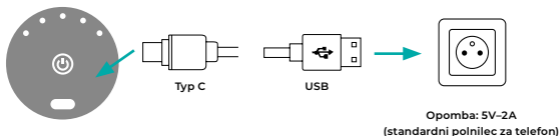

Nanesite
okoli
hrbtenice

MENJAVA MASAŽNE GLAVE

Pridobljeno iz

Namestitev

namestitev
je končana

NABIJANJE

Ko je energija nižja od 5 %, indikator utripa.
Takrat je treba napravo priključiti na polnilnik.

- Pred prvo uporabo se prepričajte, da je popolnoma napolnjen.
- Indikator utripa med polnjenjem in je svetel med polnjenjem.
- Čas polnjenja je približno 4 ure.
- Za zagotovitev varnosti uporabe ne uporabljajte masažne pištole med polnjenjem.
- Če želite zaščititi življenjsko dobo baterije, ne čakajte, da se baterija izprazni.