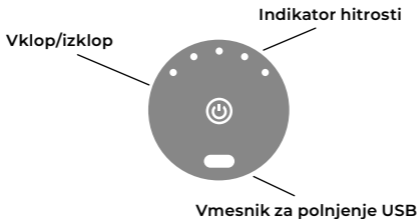

Model: MB5 MINI massage Gun

Nazivna napetost: 7.4v

Nazivni tok: 2A

Nazivna moč: 25W

Vhodni parameter: 5V  2A

Največja hitrost: 3200r/min

Kapaciteta baterije: 800mAh

UPORABA IZDELKA

Vklop/izklop

Držite gumb  tri sekunde, da vklopite napravo.

Držite pritisnjen gumb  izklopite napravo za tri sekunde.

Kliknite na gumb  nastavite hitrost.

Največja hitrost je pet.

Privzeta prestava je najnižja prestava.